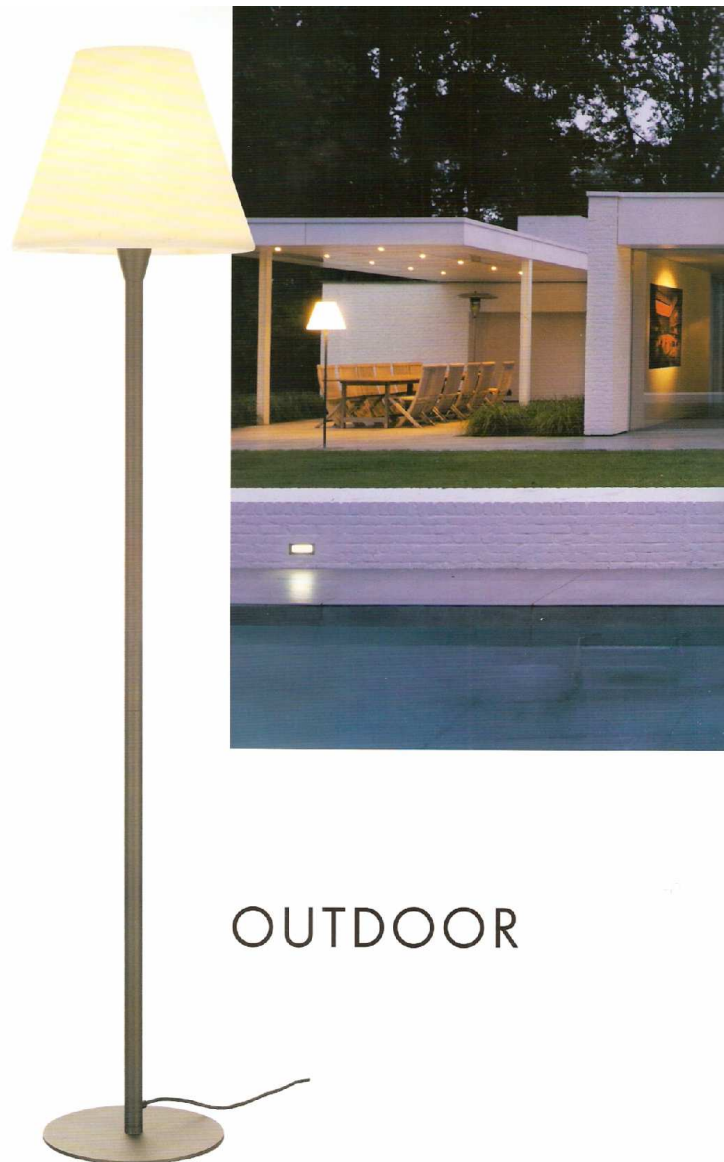

PREISLISTE NETTO

ADEGAN

OUTDOOR

Netto a= 270,00.-

Erdspieß zu ADEGAN (zum Aufschrauben)

a= 24.-

ADEGAN SL

IP44 E27/max 25W mit Kabel 1,5m
Leuchtenhöhe = 147cm
Schirm D = 41,5 B = 25,5cm
Basis D = 31,5cm H = 5cm
Material = Edelstahl 304/PC